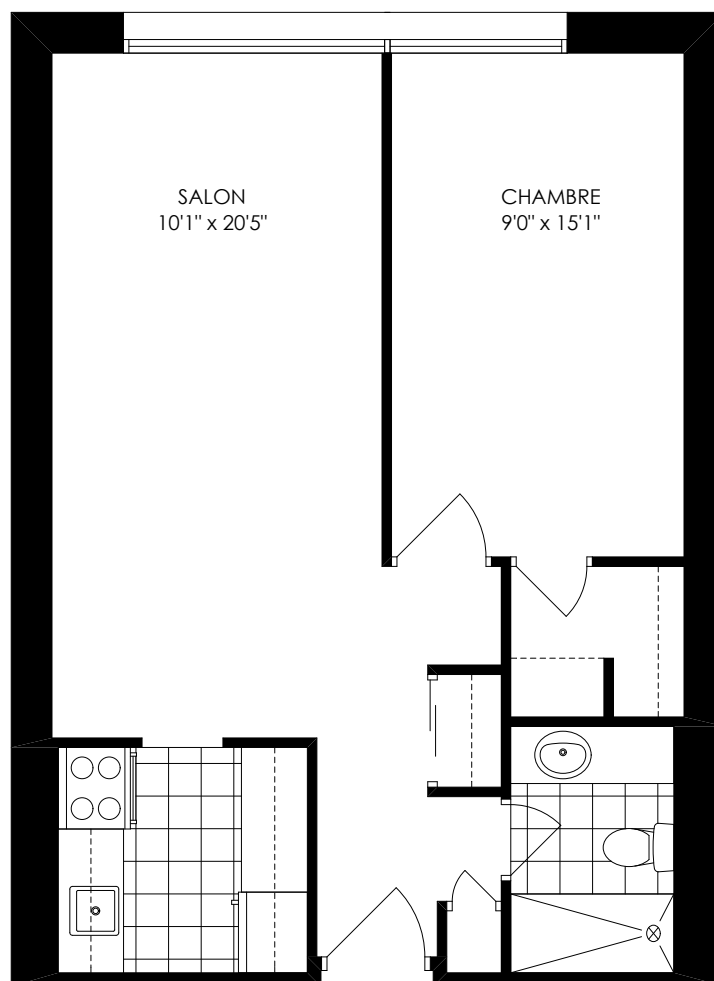

Les Appartements LaCité

350 rue Prince Arthur Ouest
Montréal, Québec H2X 3R2
514.845.4173

1 Chambre
529 pieds carrés

* Les dimensions montrées pour les plans d'étages typiques ne sont pas exactes, les tailles actuelles peuvent varier.
Veuillez contacter votre consultant propriétaire pour plus d'information.

Les Appartements LaCité

350 rue Prince Arthur Ouest
Montréal, Québec H2X 3R2
514.845.4173

1 Chambre
643 pieds carrés

* Les dimensions montrées pour les plans d'étages typiques ne sont pas exactes, les tailles actuelles peuvent varier.
Veuillez contacter votre consultant propriétaire pour plus d'information.

Les Appartements LaCité

350 rue Prince Arthur Ouest
Montréal, Québec H2X 3R2
514.845.4173

1 Chambre
916 pieds carrés

* Les dimensions montrées pour les plans d'étages typiques ne sont pas exactes, les tailles actuelles peuvent varier.
Veuillez contacter votre consultant propriétaire pour plus d'information.

Les Appartements LaCité

350 rue Prince Arthur Ouest
Montréal, Québec H2X 3R2
514.845.4173

1 Chambre
925 pieds carrés

* Les dimensions montrées pour les plans d'étages typiques ne sont pas exactes, les tailles actuelles peuvent varier.
Veuillez contacter votre consultant propriétaire pour plus d'information.