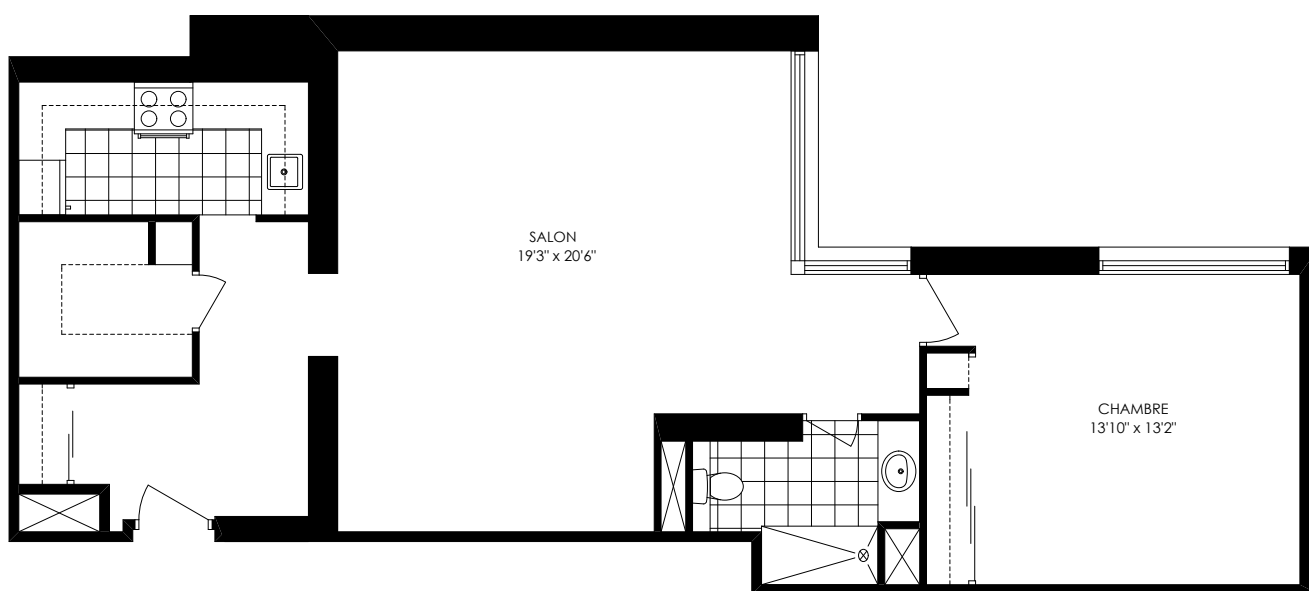

Les Appartements LaCité

350 rue Prince Arthur Ouest
Montréal, Québec H2X 3R2
514.845.4173

1 Chambre
529 pieds carrés

* Les dimensions montrées pour les plans d'étages typiques ne sont pas exactes, les tailles actuelles peuvent varier.
Veuillez contacter votre consultant propriétaire pour plus d'information.

Les Appartements LaCité

350 rue Prince Arthur Ouest
Montréal, Québec H2X 3R2
514.845.4173

1 Chambre
643 pieds carrés

* Les dimensions montrées pour les plans d'étages typiques ne sont pas exactes, les tailles actuelles peuvent varier.
Veuillez contacter votre consultant propriétaire pour plus d'information.

Les Appartements LaCité

350 rue Prince Arthur Ouest
Montréal, Québec H2X 3R2
514.845.4173

1 Chambre
916 pieds carrés

* Les dimensions montrées pour les plans d'étages typiques ne sont pas exactes, les tailles actuelles peuvent varier.
Veuillez contacter votre consultant propriétaire pour plus d'information.

Les Appartements LaCité

350 rue Prince Arthur Ouest
Montréal, Québec H2X 3R2
514.845.4173

1 Chambre
925 pieds carrés

* Les dimensions montrées pour les plans d'étages typiques ne sont pas exactes, les tailles actuelles peuvent varier.
Veuillez contacter votre consultant propriétaire pour plus d'information.