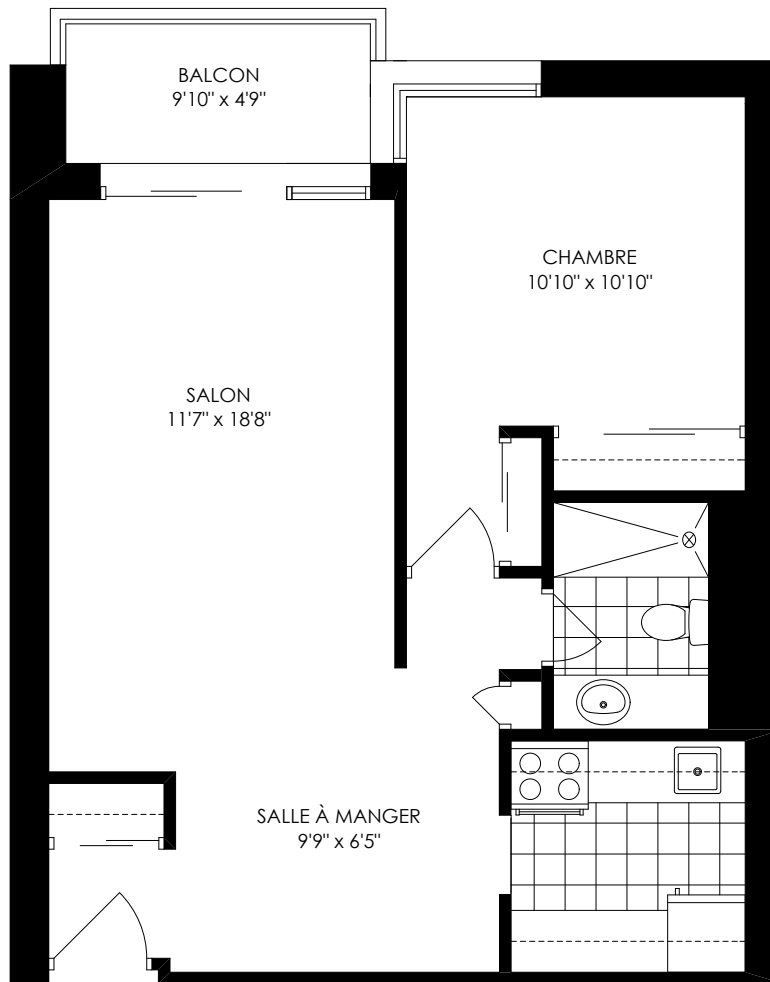

Les Appartements LaCité

350 rue Prince Arthur Ouest
Montréal, Québec H2X 3R2
514.845.4173

1 Chambre
529 pieds carrés

* Les dimensions montrées pour les plans d'étages typiques ne sont pas exactes, les tailles actuelles peuvent varier.
Veuillez contacter votre consultant propriétaire pour plus d'information.

Les Appartements LaCité

350 rue Prince Arthur Ouest
Montréal, Québec H2X 3R2
514.845.4173

1 Chambre
643 pieds carrés

* Les dimensions montrées pour les plans d'étages typiques ne sont pas exactes, les tailles actuelles peuvent varier.
Veuillez contacter votre consultant propriétaire pour plus d'information.

Les Appartements LaCité

350 rue Prince Arthur Ouest
Montréal, Québec H2X 3R2
514.845.4173

1 Chambre
916 pieds carrés

* Les dimensions montrées pour les plans d'étages typiques ne sont pas exactes, les tailles actuelles peuvent varier.
Veuillez contacter votre consultant propriétaire pour plus d'information.

Les Appartements LaCité

350 rue Prince Arthur Ouest
Montréal, Québec H2X 3R2
514.845.4173

1 Chambre
925 pieds carrés

* Les dimensions montrées pour les plans d'étages typiques ne sont pas exactes, les tailles actuelles peuvent varier.
Veuillez contacter votre consultant propriétaire pour plus d'information.