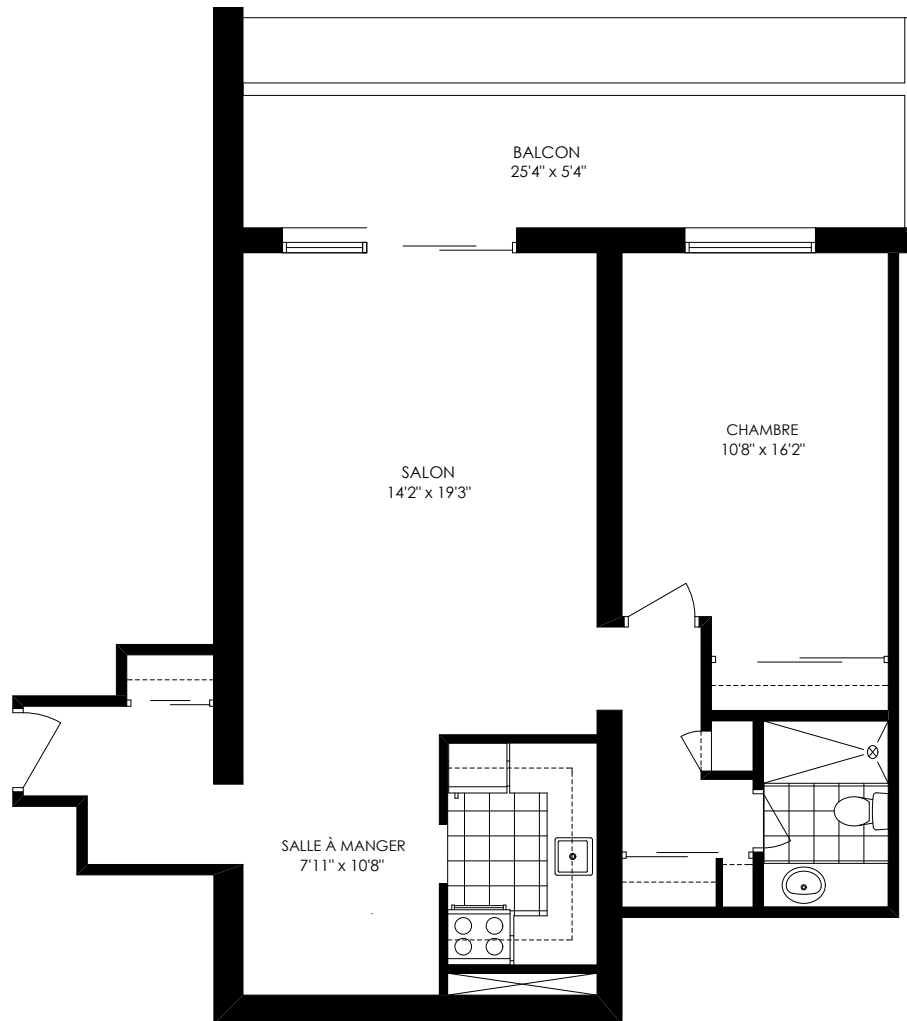

Les Appartements LaCité

350 rue Prince Arthur Ouest
Montréal, Québec H2X 3R2
514.845.4173

1 Chambre
529 pieds carrés

* Les dimensions montrées pour les plans d'étages typiques ne sont pas exactes, les tailles actuelles peuvent varier.
Veuillez contacter votre consultant propriétaire pour plus d'information.

Les Appartements LaCité

350 rue Prince Arthur Ouest
Montréal, Québec H2X 3R2
514.845.4173

1 Chambre
643 pieds carrés

* Les dimensions montrées pour les plans d'étages typiques ne sont pas exactes, les tailles actuelles peuvent varier.
Veuillez contacter votre consultant propriétaire pour plus d'information.

Les Appartements LaCité

350 rue Prince Arthur Ouest
Montréal, Québec H2X 3R2
514.845.4173

1 Chambre
916 pieds carrés

* Les dimensions montrées pour les plans d'étages typiques ne sont pas exactes, les tailles actuelles peuvent varier.
Veuillez contacter votre consultant propriétaire pour plus d'information.

Les Appartements LaCité

350 rue Prince Arthur Ouest
Montréal, Québec H2X 3R2
514.845.4173

1 Chambre
925 pieds carrés

* Les dimensions montrées pour les plans d'étages typiques ne sont pas exactes, les tailles actuelles peuvent varier.
Veuillez contacter votre consultant propriétaire pour plus d'information.