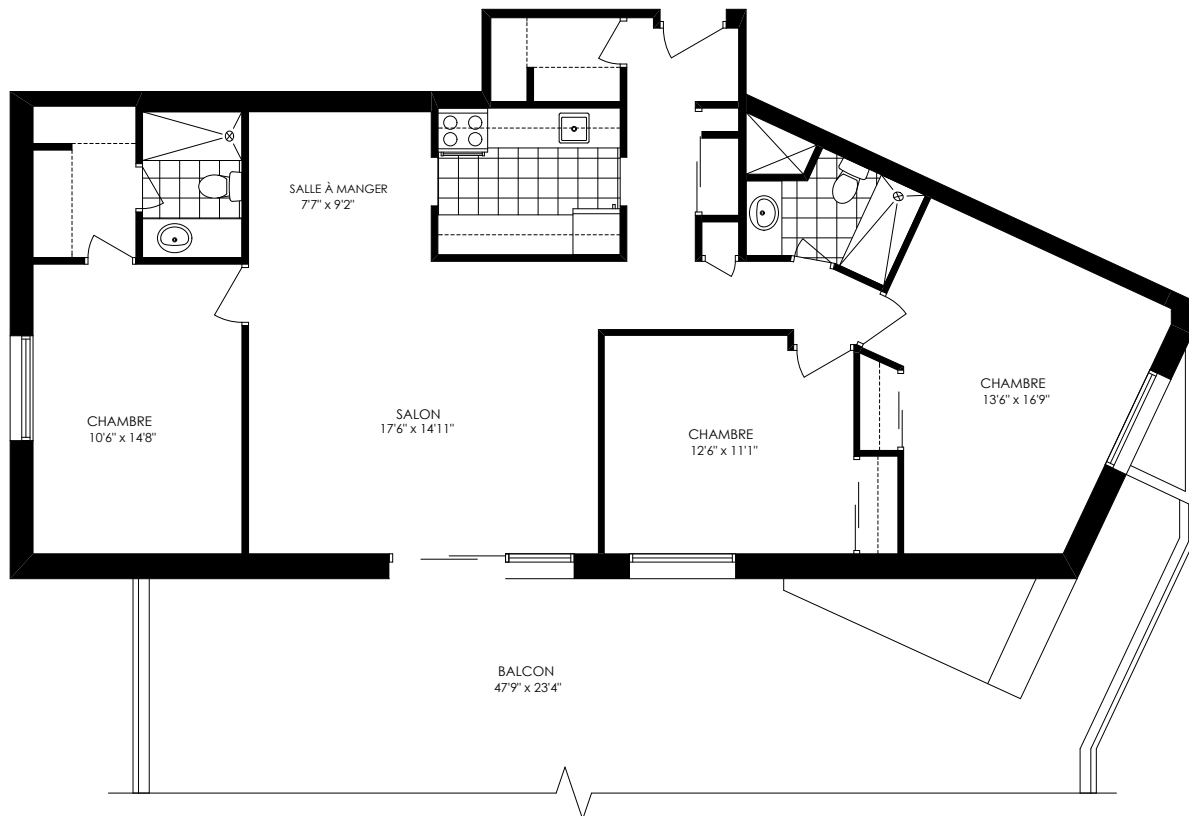

Les Appartements LaCité

350 rue Prince Arthur Ouest
Montréal, Québec H2X 3R2
514.845.4173

3 Chambres
1375 pieds carrés

* Les dimensions montrées pour les plans d'étages typiques ne sont pas exactes, les tailles actuelles peuvent varier.
Veuillez contacter votre consultant propriétaire pour plus d'information.

Les Appartements LaCité

350 rue Prince Arthur Ouest
Montréal, Québec H2X 3R2
514.845.4173

3 Chambres
2435 pieds carrés

* Les dimensions montrées pour les plans d'étages typiques ne sont pas exactes, les tailles actuelles peuvent varier.
Veuillez contacter votre consultant propriétaire pour plus d'information.