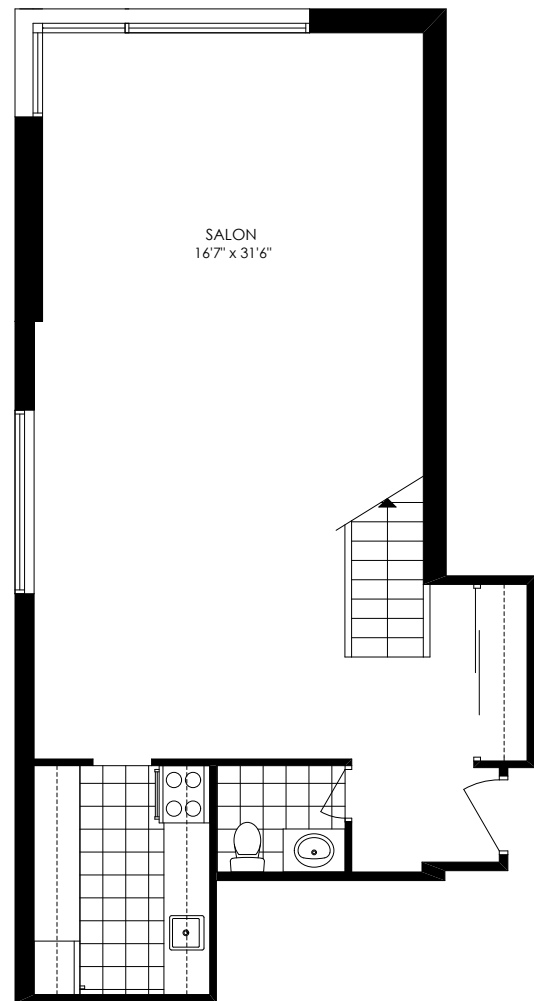

Les Appartements LaCité

350 rue Prince Arthur Ouest
Montréal, Québec H2X 3R2
514.845.4173

3 Chambres
1375 pieds carrés

* Les dimensions montrées pour les plans d'étages typiques ne sont pas exactes, les tailles actuelles peuvent varier.
Veuillez contacter votre consultant propriétaire pour plus d'information.

Les Appartements LaCité

350 rue Prince Arthur Ouest
Montréal, Québec H2X 3R2
514.845.4173

3 Chambres
2435 pieds carrés

* Les dimensions montrées pour les plans d'étages typiques ne sont pas exactes, les tailles actuelles peuvent varier.
Veuillez contacter votre consultant propriétaire pour plus d'information.