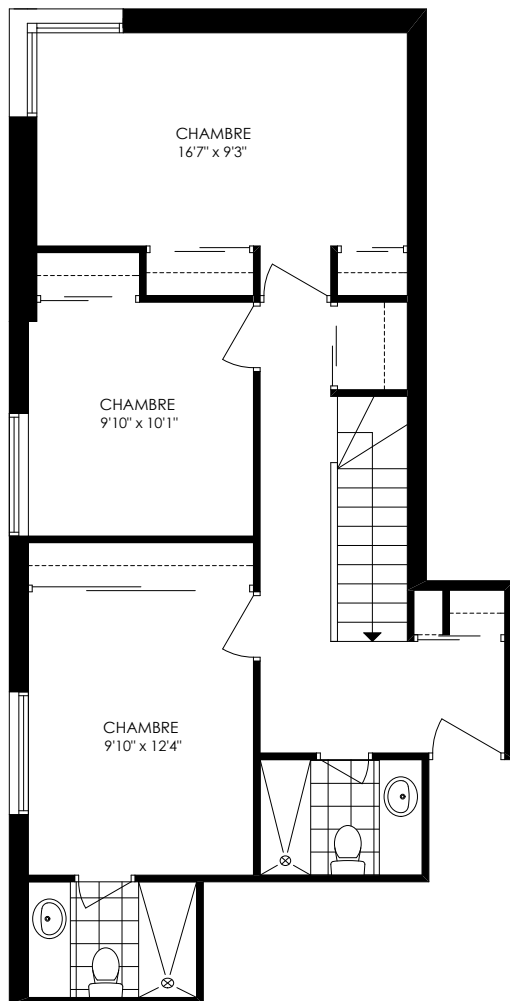

Les Appartements LaCité

350 rue Prince Arthur Ouest
Montréal, Québec H2X 3R2
514.845.4173

3 Chambres
1375 pieds carrés

* Les dimensions montrées pour les plans d'étages typiques ne sont pas exactes, les tailles actuelles peuvent varier.
Veuillez contacter votre consultant propriétaire pour plus d'information.

Les Appartements LaCité

350 rue Prince Arthur Ouest
Montréal, Québec H2X 3R2
514.845.4173

3 Chambres
2435 pieds carrés

* Les dimensions montrées pour les plans d'étages typiques ne sont pas exactes, les tailles actuelles peuvent varier.
Veuillez contacter votre consultant propriétaire pour plus d'information.