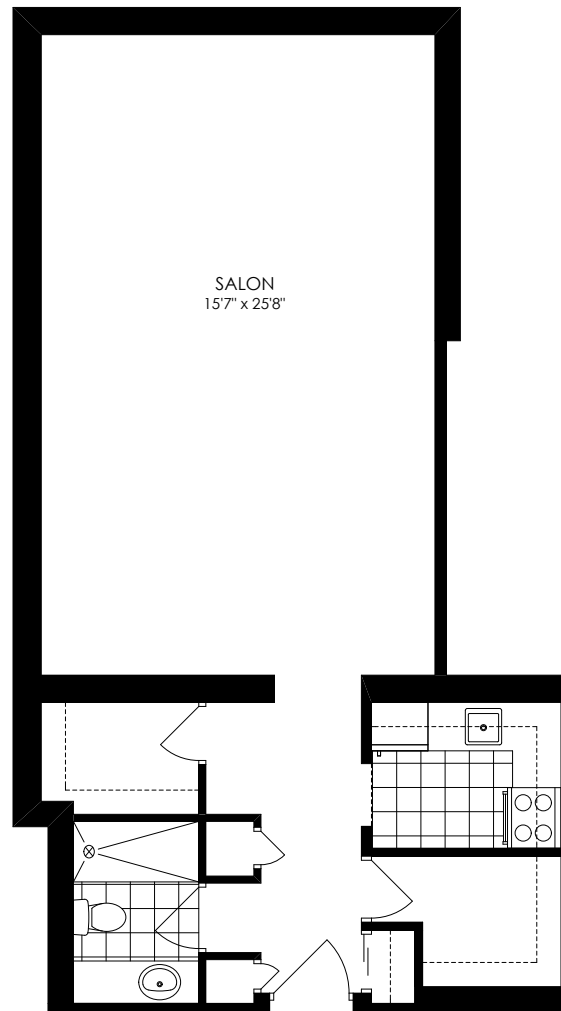

Les Appartements LaCité

350 rue Prince Arthur Ouest
Montréal, Québec H2X 3R2
514.845.4173

Studio

470 pieds carrés

* Les dimensions montrées pour les plans d'étages typiques ne sont pas exactes, les tailles actuelles peuvent varier.
Veuillez contacter votre consultant propriétaire pour plus d'information.

OXFORD

www.oxfordresidential.ca

Les Appartements LaCité

350 rue Prince Arthur Ouest
Montréal, Québec H2X 3R2
514.845.4173

Studio

391 pieds carrés

* Les dimensions montrées pour les plans d'étages typiques ne sont pas exactes, les tailles actuelles peuvent varier.
Veuillez contacter votre consultant propriétaire pour plus d'information.

OXFORD

www.oxfordresidential.ca

Les Appartements LaCité

350 rue Prince Arthur Ouest
Montréal, Québec H2X 3R2
514.845.4173

Studio
653 pieds carrés

* Les dimensions montrées pour les plans d'étages typiques ne sont pas exactes, les tailles actuelles peuvent varier.
Veuillez contacter votre consultant propriétaire pour plus d'information.