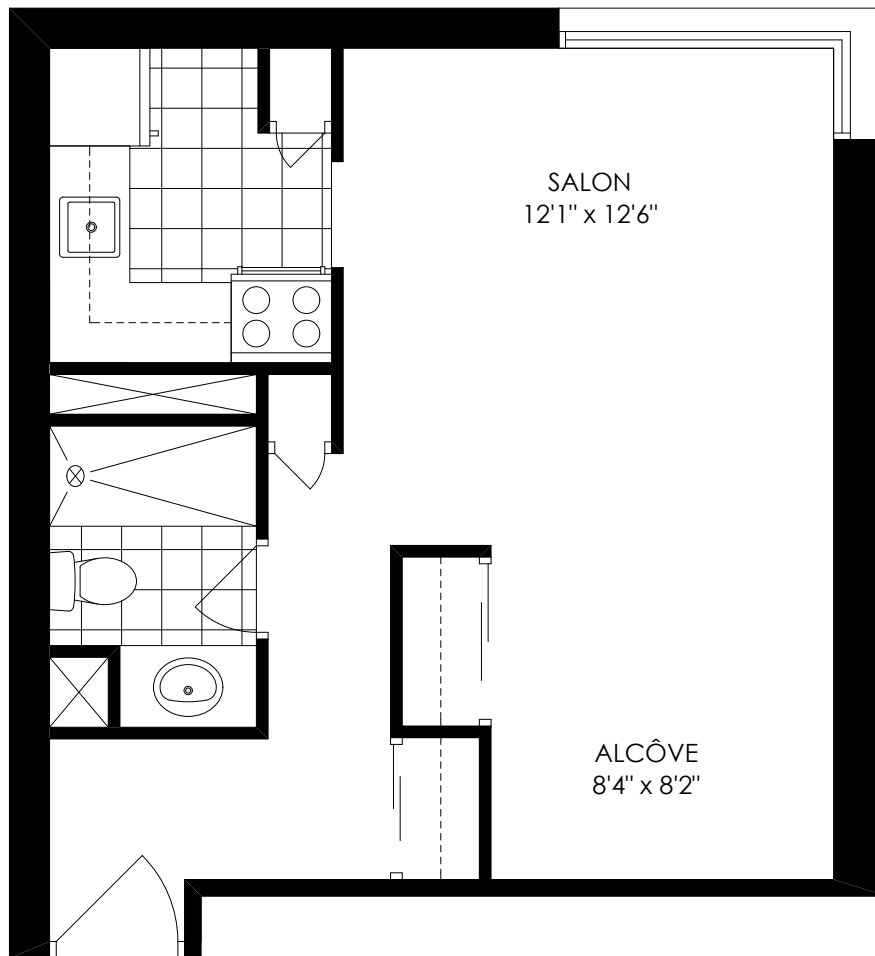

Les Appartements LaCité

350 rue Prince Arthur Ouest
Montréal, Québec H2X 3R2
514.845.4173

Studio

470 pieds carrés

* Les dimensions montrées pour les plans d'étages typiques ne sont pas exactes, les tailles actuelles peuvent varier.
Veuillez contacter votre consultant propriétaire pour plus d'information.

OXFORD

www.oxfordresidential.ca

Les Appartements LaCité

350 rue Prince Arthur Ouest
Montréal, Québec H2X 3R2
514.845.4173

Studio

391 pieds carrés

* Les dimensions montrées pour les plans d'étages typiques ne sont pas exactes, les tailles actuelles peuvent varier.
Veuillez contacter votre consultant propriétaire pour plus d'information.