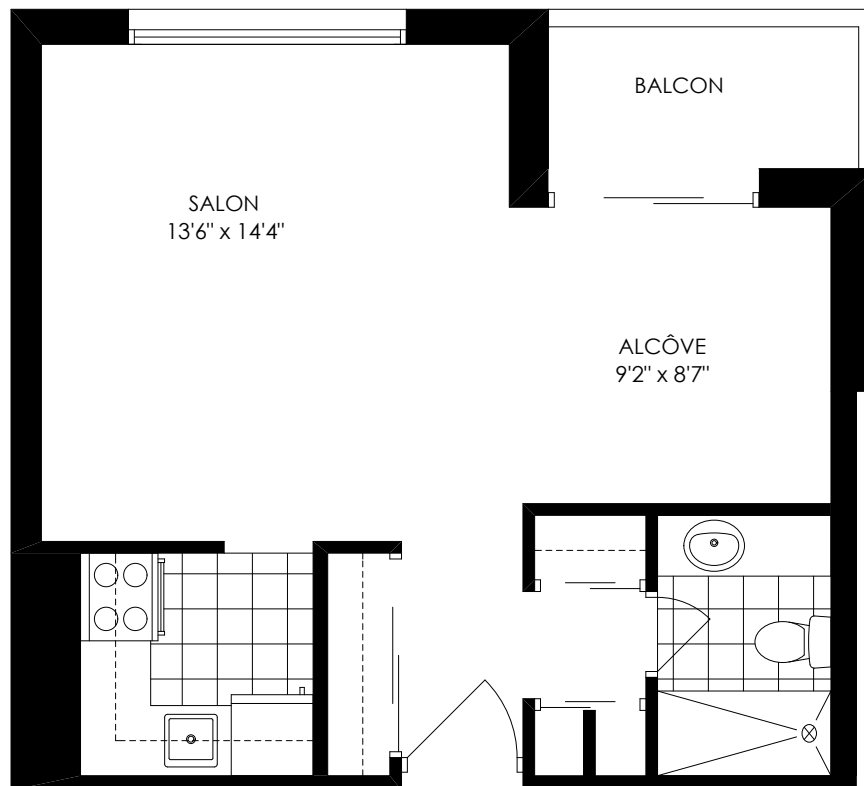

Les Appartements LaCité

350 rue Prince Arthur Ouest
Montréal, Québec H2X 3R2
514.845.4173

Studio

470 pieds carrés

* Les dimensions montrées pour les plans d'étages typiques ne sont pas exactes, les tailles actuelles peuvent varier.
Veuillez contacter votre consultant propriétaire pour plus d'information.

OXFORD

www.oxfordresidential.ca

Les Appartements LaCité

350 rue Prince Arthur Ouest
Montréal, Québec H2X 3R2
514.845.4173

Studio

391 pieds carrés

* Les dimensions montrées pour les plans d'étages typiques ne sont pas exactes, les tailles actuelles peuvent varier.
Veuillez contacter votre consultant propriétaire pour plus d'information.