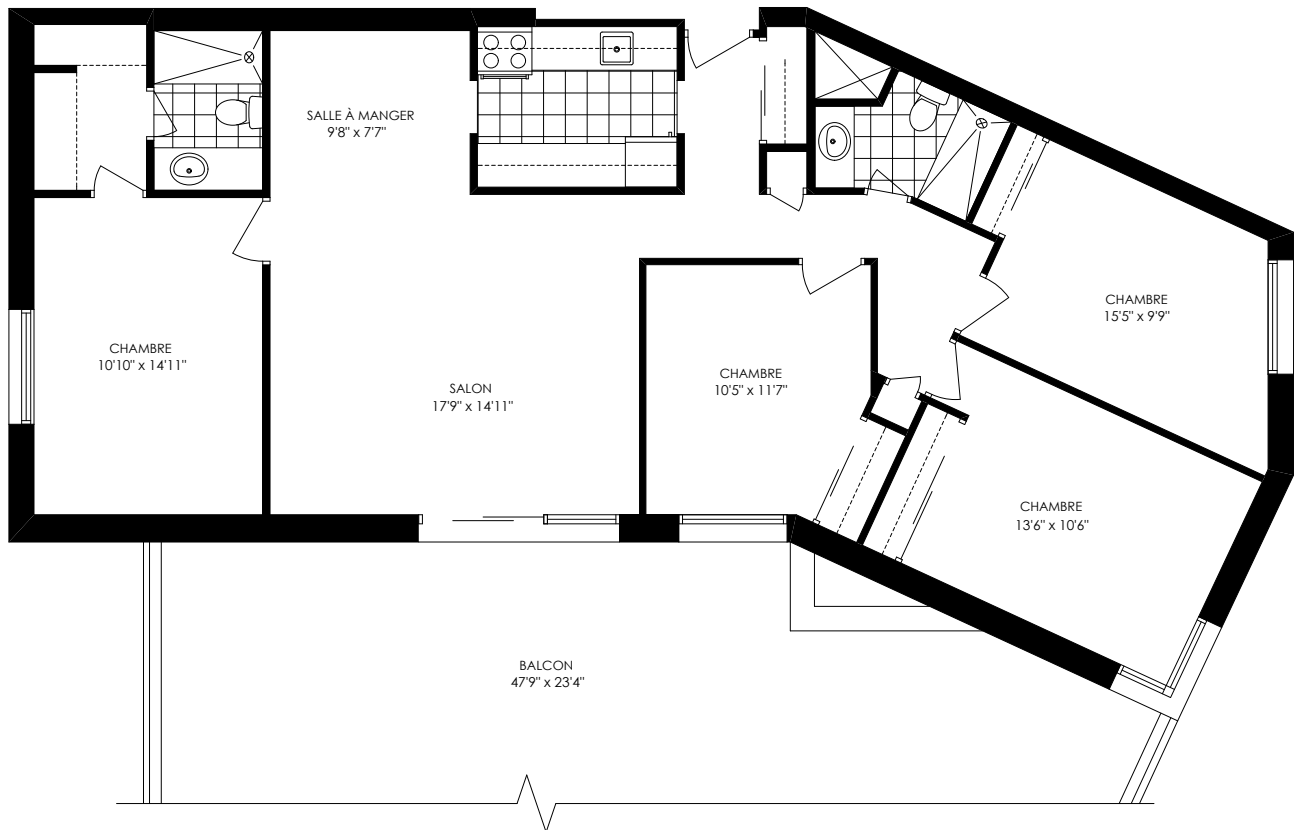

# Les Appartements LaCité

350 rue Prince Arthur Ouest  
Montréal, Québec H2X 3R2  
514.845.4173

4 Chambres  
2205 pieds carrés

\* Les dimensions montrées pour les plans d'étages typiques ne sont pas exactes, les tailles actuelles peuvent varier.  
Veuillez contacter votre consultant propriétaire pour plus d'information.