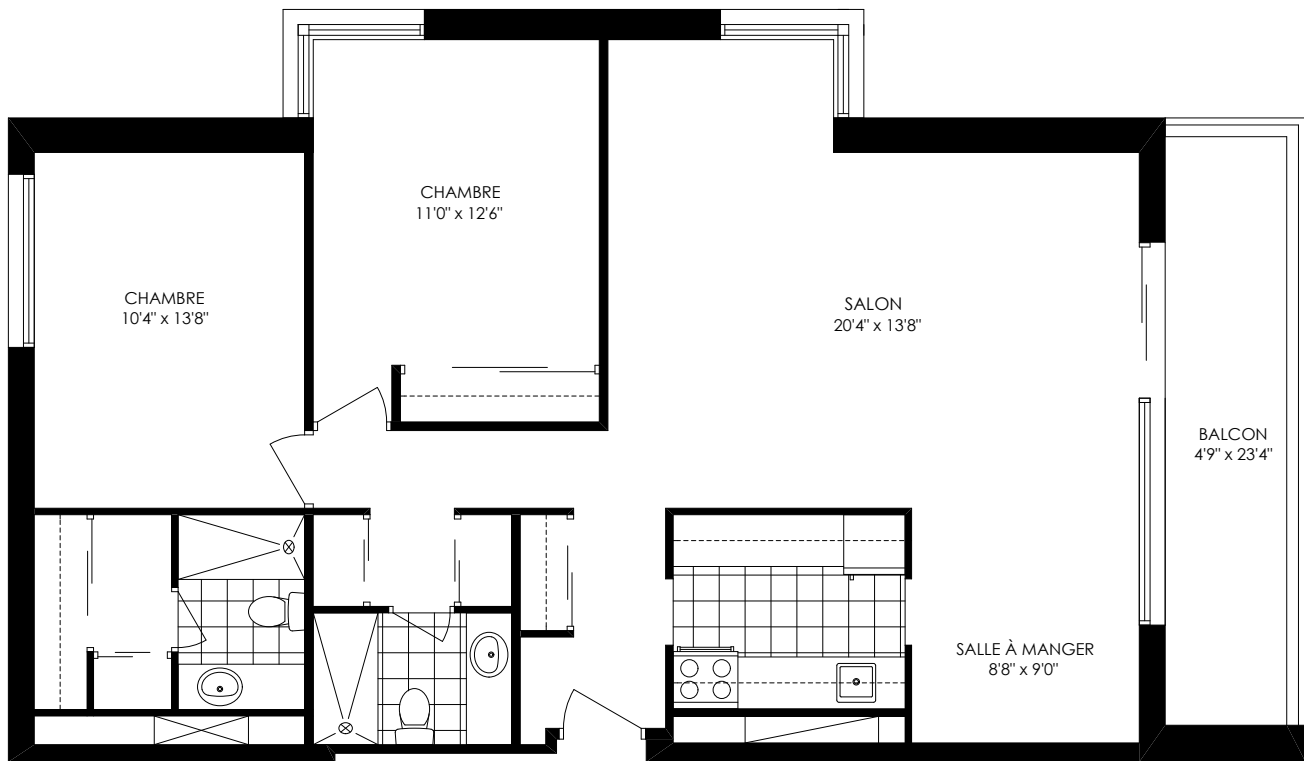

Les Appartements LaCité

350 rue Prince Arthur Ouest
Montréal, Québec H2X 3R2
514.845.4173

2 Chambres
1136 pieds carrés

* Les dimensions montrées pour les plans d'étages typiques ne sont pas exactes, les tailles actuelles peuvent varier.
Veuillez contacter votre consultant propriétaire pour plus d'information.

Les Appartements LaCité

350 rue Prince Arthur Ouest
Montréal, Québec H2X 3R2
514.845.4173

2 Chambres
1266 pieds carrés

* Les dimensions montrées pour les plans d'étages typiques ne sont pas exactes, les tailles actuelles peuvent varier.
Veuillez contacter votre consultant propriétaire pour plus d'information.