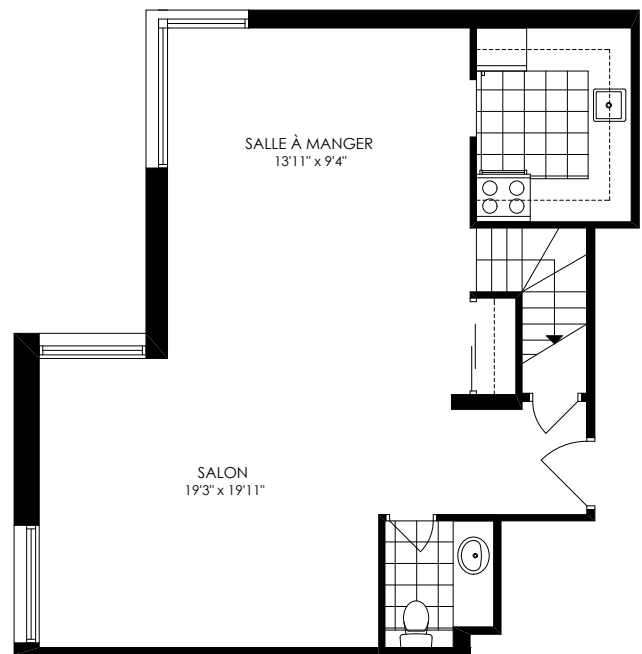

Les Appartements LaCité

350 rue Prince Arthur Ouest
Montréal, Québec H2X 3R2
514.845.4173

2 Chambres
1136 pieds carrés

* Les dimensions montrées pour les plans d'étages typiques ne sont pas exactes, les tailles actuelles peuvent varier.
Veuillez contacter votre consultant propriétaire pour plus d'information.

Les Appartements LaCité

350 rue Prince Arthur Ouest
Montréal, Québec H2X 3R2
514.845.4173

2 Chambres
1266 pieds carrés

* Les dimensions montrées pour les plans d'étages typiques ne sont pas exactes, les tailles actuelles peuvent varier.
Veuillez contacter votre consultant propriétaire pour plus d'information.