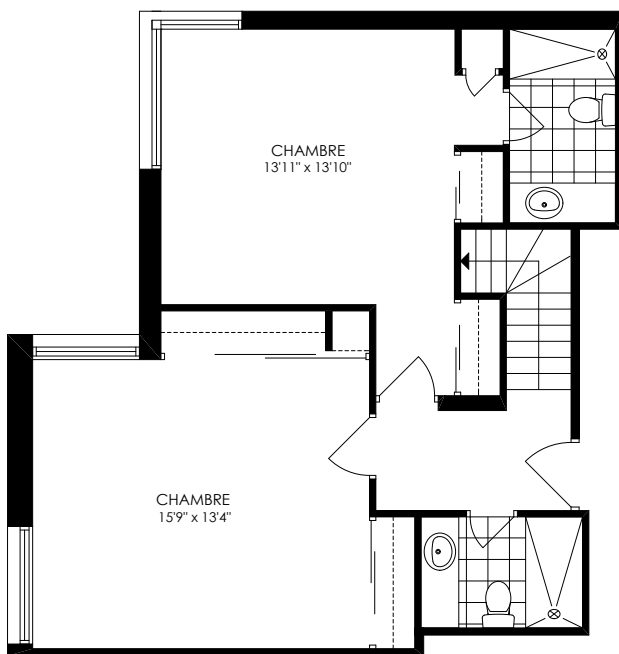

Les Appartements LaCité

350 rue Prince Arthur Ouest
Montréal, Québec H2X 3R2
514.845.4173

2 Chambres
1136 pieds carrés

* Les dimensions montrées pour les plans d'étages typiques ne sont pas exactes, les tailles actuelles peuvent varier.
Veuillez contacter votre consultant propriétaire pour plus d'information.

Les Appartements LaCité

350 rue Prince Arthur Ouest
Montréal, Québec H2X 3R2
514.845.4173

2 Chambres
1266 pieds carrés

* Les dimensions montrées pour les plans d'étages typiques ne sont pas exactes, les tailles actuelles peuvent varier.
Veuillez contacter votre consultant propriétaire pour plus d'information.