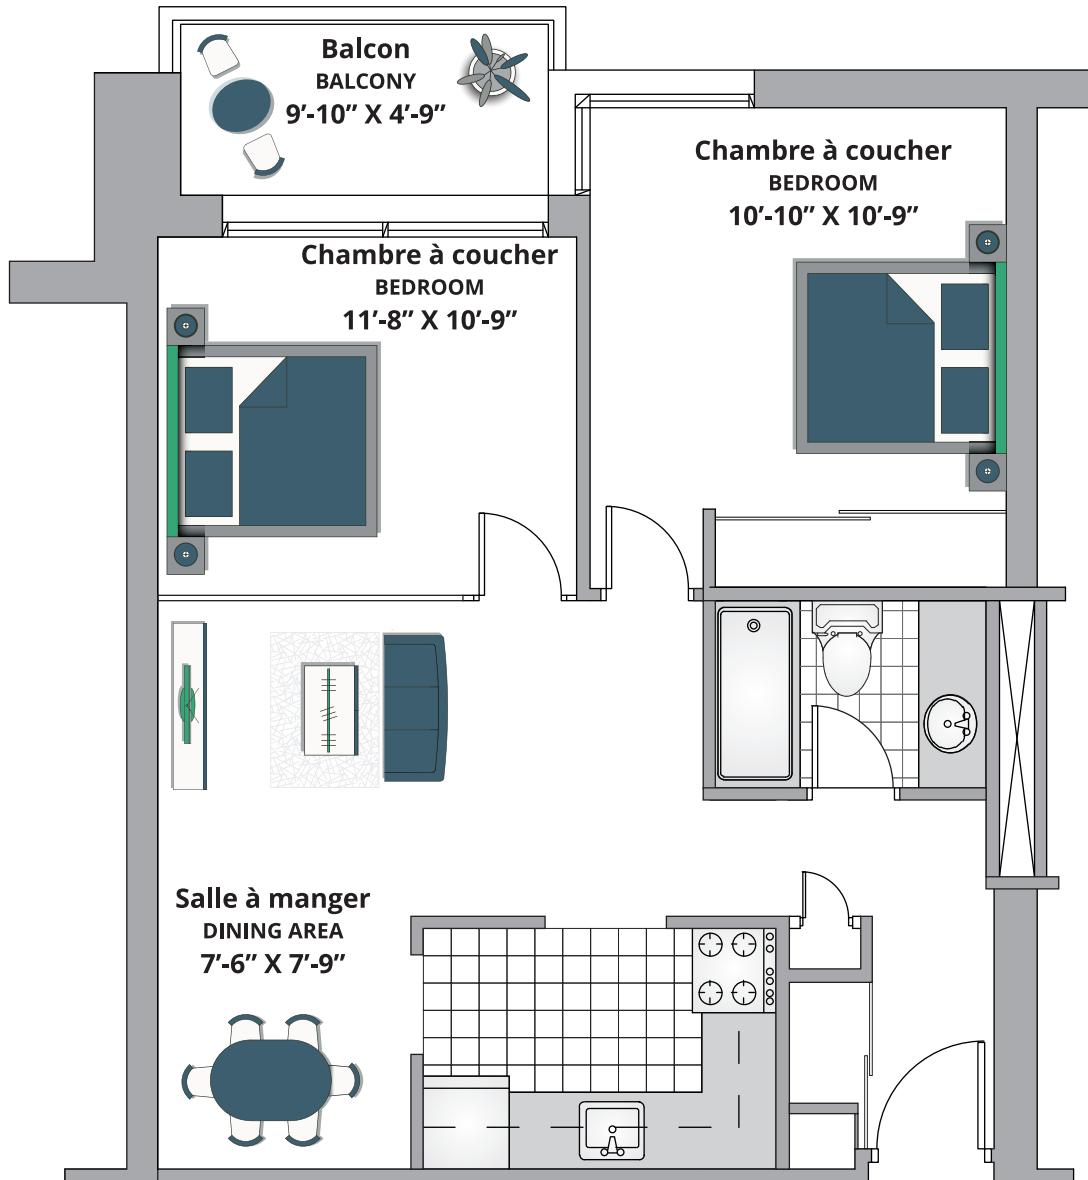

1B-1A SS | 642 SQ FT/59.64 m² (BALC. 47 SQ FT)

*Les dimensions indiquées sur les plans d'étage ne sont pas exactes, les grandeurs de suite peuvent varier. Pour plus d'informations, veuillez communiquer avec votre conseiller en location.

*Dimensions shown for typical floor plans are not exact, actual suite sizes may vary. Please contact your leasing consultant for more information.